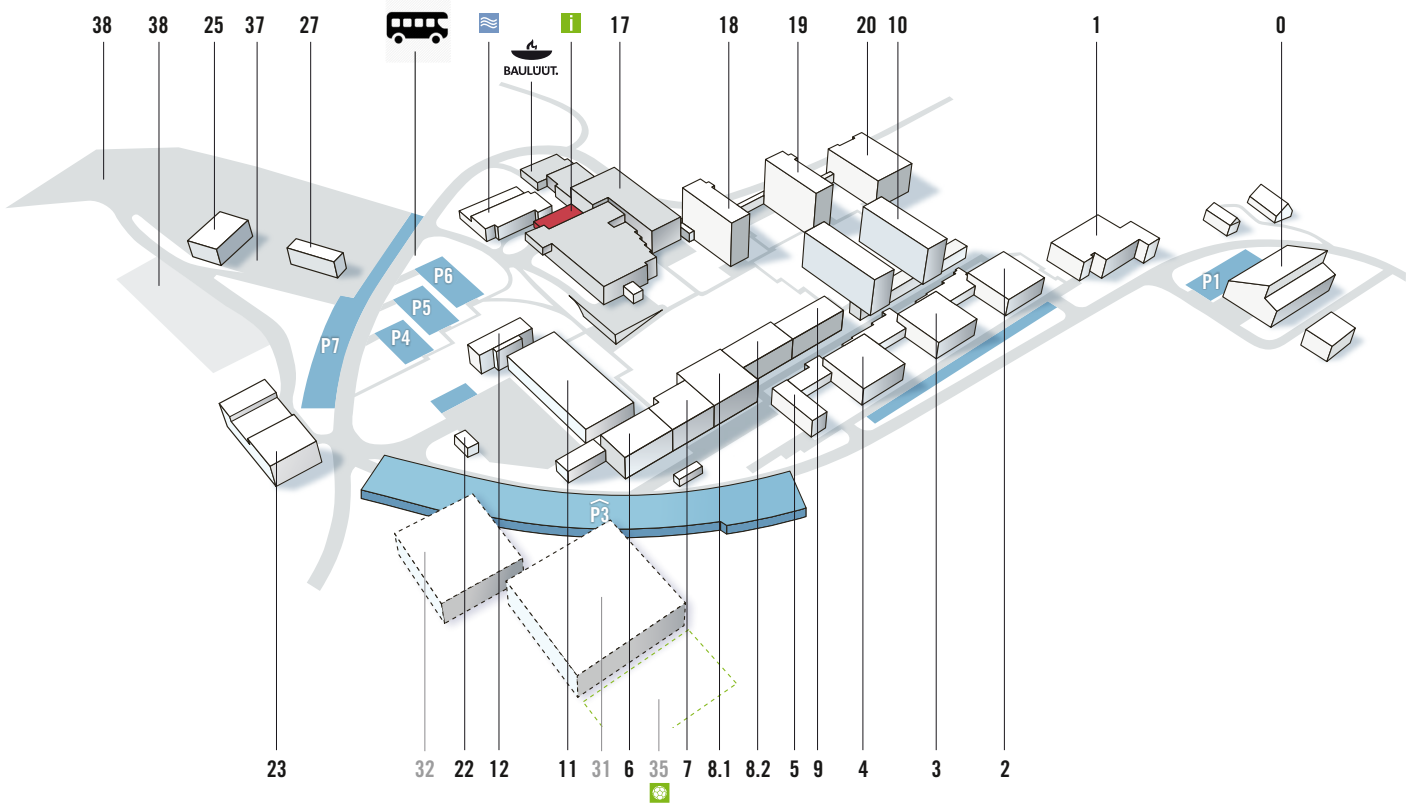

# BIS BALD IM CAMPUS SURSEE

- |     |  |    |                                      |
|-----|--|----|--------------------------------------|
| 0   | Mehrzweckhalle/Prüf- und Forschungsinstitut    | 18 | Hotelzimmer                          |
| 1   | Polierschule/SFB Ausbildungszentrum Mittelland | 19 | Hotelzimmer                          |
| 2   | Maurerhalle 2                                  | 20 | HGC-Haus: Hotelzimmer & Seminarräume |
| 3   | Maurerhalle 3                                  | 22 | Kranführer-Pavillon                  |
| 4   | Maurerhalle 4                                  | 23 | Ausbildungshalle/Werkhof             |
| 5   | Hauptgebäude MLS                               | 25 | Verkehrswegbauer-Halle               |
| i   | Maurerlehrhallen Sursee                        | 27 | Umwelthalle                          |
| 6   | Strassenbauer-Halle                            | 31 | Schwimmhalle (ab 2018)               |
| 7   | Hauptgebäude BFS VWB                           | 32 | Sporthalle (ab 2018)                 |
| i   | Berufsfachschule Verkehrswegbauer              | 35 | Sportplatz (ab 2018)                 |
| 8.1 | Tiefbauer-Halle                                | 37 | Übungsgelände Kranführer             |
| 8.2 | Infra-Halle                                    | 38 | Übungsgelände Baumaschinenführer     |
| 9   | Schulhaus BFS VWB                              |    |                                      |
| 10  | Wohnhaus für Lernende                          |    |                                      |
| 11  | Maschinenhalle                                 |    |                                      |
| 12  | Dienstgebäude                                  |    |                                      |
| 17  | Zentralgebäude CAMPUS SURSEE                   |    |                                      |
| i   | Réception                                      |    |                                      |
|     | Hallenbad, Sporthalle                          |    |                                      |
|     | Restaurant BAULÜÜT                             |    |                                      |
- 
- |          |                                  |
|----------|----------------------------------|
| <b>P</b> | Aussenparkplätze P1 bis P7       |
| <b>P</b> | P7 Parkplätze Restaurant BAULÜÜT |
| <b>P</b> | Parkhaus P3                      |